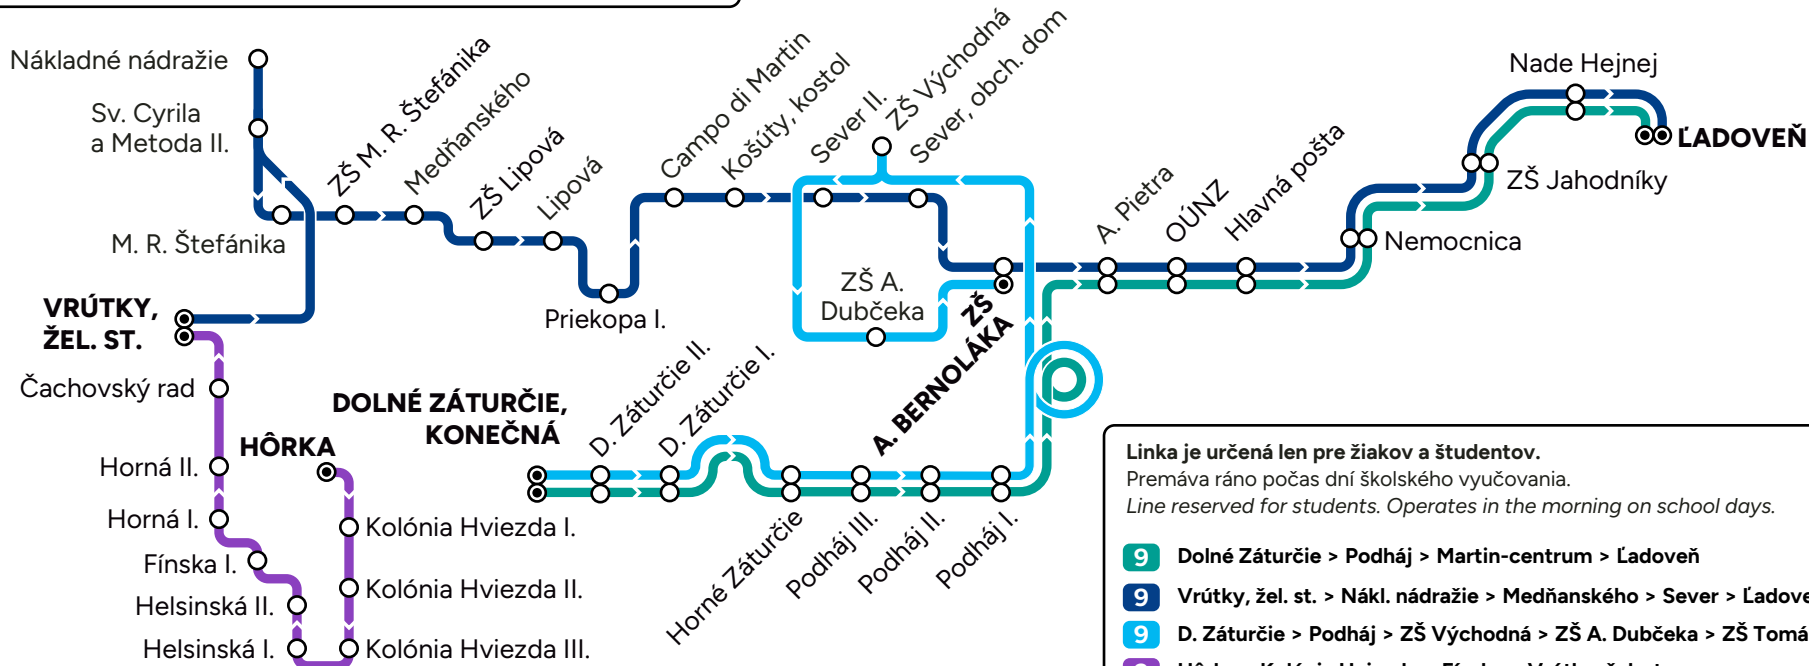

Školská linka School Bus

7/2022

Linka je určená len pre žiakov a študentov.
 Premáva ráno počas dní školského vyučovania.
Line reserved for students. Operates in the morning on school days.

- 9** Dolné Záturčie > Podháj > Martin-centrum > Ladoveň
- 9** Vrútky, žel. st. > Nákl. nádražie > Medňanského > Sever > Ladoveň
- 9** D. Záturčie > Podháj > ZŠ Východná > ZŠ A. Dubčeka > ZŠ Tomášikova
- 9** Hôrka > Kolónia Hviezda > Fínska > Vrútky, žel. st.