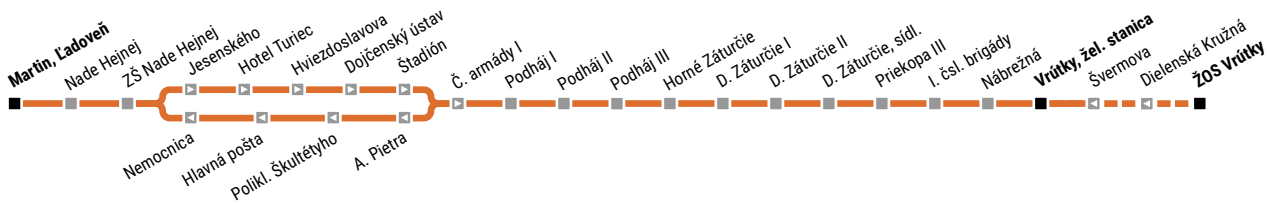

31 Martin, Ľadoveň – Podháj – Dolné Záturčie – Vrútky, žel. stanica (– ŽOS)