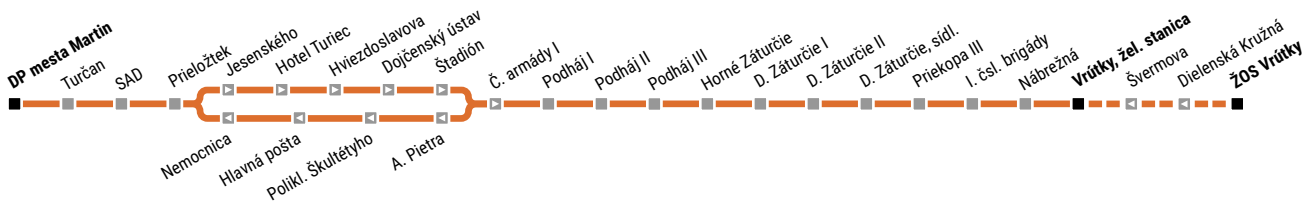

30 DPMM – Podháj – Dolné Záturčie – Vrútky, žel. stanica (– ŽOS)