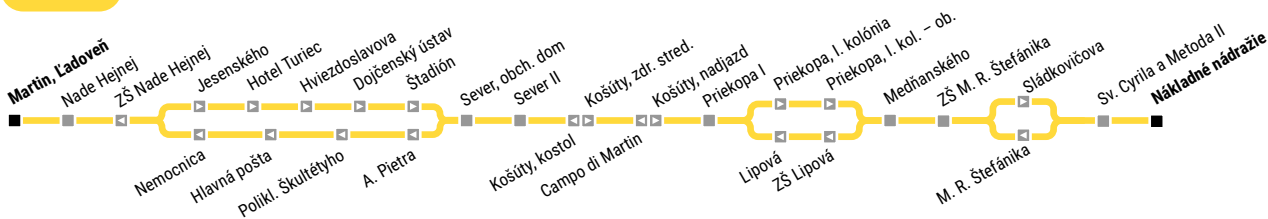

### 10 DPMM – Sever – Košúty – Priekopa – Vrútky, žel. stanica (– ŽOS)

### 11

**Martin, Ľadoveň (- ZŤS) – Sever – Košúty – Priekopa – Vrútky, žel. stanica (- ŽOS)**

### 20

**DPMM – Sever – Košúty – Priekopa I – Medňanského – Nákladné nádražie – Vrútky, žel. stanica**

### 21

**Martin, Ľadoveň – Sever – Košúty – Priekopa I – Medňanského – Nákladné nádražie**